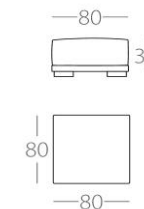

Art. No. : 95.14

3-Seater

1 Armrest left
Art. No. : 95.15
1 Armrest right
Art. No. : 95.16

2,5-Seater

1 Armrest left
Art. No. : 95.17
1 Armrest right
Art. No. : 95.18

2-Seater

1 Armrest left
Art. No. : 95.19
1 Armrest right
Art. No. : 95.20

1,5-Seater

1 Armrest left
Art. No. : 95.21
1 Armrest right
Art. No. : 95.22

Middle Element 1

Art. No. : 95.23

Middle Element 2

Art. No. : 95.24

Middle Element 3

Art. No. : 95.25

INFINITY

Middle Element 4

Corner Element

Chaise longue 1

Chaise longue 2

Chaise longue 3

Stool 1

Art. No. : 95.26