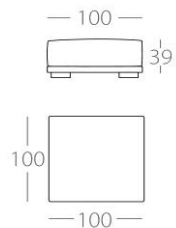

Stool 2

Stool 3

Art. No. : 95.35

Art. No. : 95.36