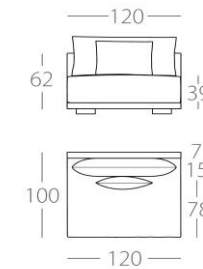

INFINITY

3-Seater

Art. No. : 95.11

2,5-Seater

Art. No. : 95.12

2-Seater

Art. No. : 95.13

1,5-Seater

Art. No. : 95.14

3-Seater

1 Armrest left
Art. No. : 95.15
1 Armrest right
Art. No. : 95.16

2,5-Seater

1 Armrest left
Art. No. : 95.17
1 Armrest right
Art. No. : 95.18

2-Seater

1 Armrest left
Art. No. : 95.19
1 Armrest right
Art. No. : 95.20

1,5-Seater

1 Armrest left
Art. No. : 95.21
1 Armrest right
Art. No. : 95.22

Middle Element 1

Art. No. : 95.23

Middle Element 2

Art. No. : 95.24

Middle Element 3

Art. No. : 95.25