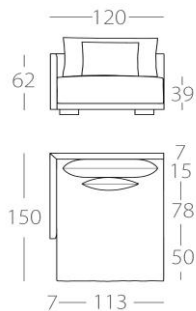

Art. No. : 95.14

3-Seater

1 Armrest left
Art. No. : 95.15
1 Armrest right
Art. No. : 95.16

2,5-Seater

1 Armrest left
Art. No. : 95.17
1 Armrest right
Art. No. : 95.18

2-Seater

1 Armrest left
Art. No. : 95.19
1 Armrest right
Art. No. : 95.20

1,5-Seater

1 Armrest left
Art. No. : 95.21
1 Armrest right
Art. No. : 95.22

Middle Element 1

Art. No. : 95.23

Middle Element 2

Art. No. : 95.24

Middle Element 3

Art. No. : 95.25

INFINITY

Middle Element 4

Corner Element

Chaise longue 1

Chaise longue 2

Chaise longue 3

Stool 1

Art. No. : 95.26