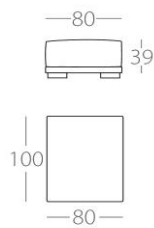

Stool 2

Stool 3

Art. No. : 95.35

Art. No. : 95.36