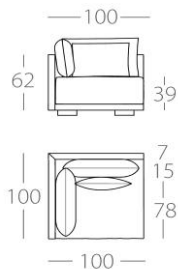

Art. No. : 95.14

3-Seater

1 Armrest left
Art. No. : 95.15
1 Armrest right
Art. No. : 95.16

2,5-Seater

1 Armrest left
Art. No. : 95.17
1 Armrest right
Art. No. : 95.18

2-Seater

1 Armrest left
Art. No. : 95.19
1 Armrest right
Art. No. : 95.20

1,5-Seater

1 Armrest left
Art. No. : 95.21
1 Armrest right
Art. No. : 95.22

Middle Element 1

Art. No. : 95.23

Middle Element 2

Art. No. : 95.24

Middle Element 3

Art. No. : 95.25

INFINITY

Middle Element 4

Corner Element

Chaise longue 1

Chaise longue 2

Chaise longue 3

Stool 1

Art. No. : 95.26