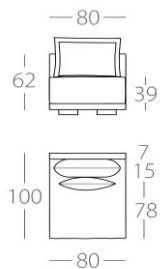

Art. No. : 95.14

3-Seater

1 Armrest left
Art. No. : 95.15
1 Armrest right
Art. No. : 95.16

2,5-Seater

1 Armrest left
Art. No. : 95.17
1 Armrest right
Art. No. : 95.18

2-Seater

1 Armrest left
Art. No. : 95.19
1 Armrest right
Art. No. : 95.20

1,5-Seater

1 Armrest left
Art. No. : 95.21
1 Armrest right
Art. No. : 95.22

Middle Element 1

Art. No. : 95.23

Middle Element 2

Art. No. : 95.24

Middle Element 3

Art. No. : 95.25

INFINITY

Middle Element 4

Corner Element

Chaise longue 1

Chaise longue 2

Chaise longue 3

Stool 1

Art. No. : 95.26